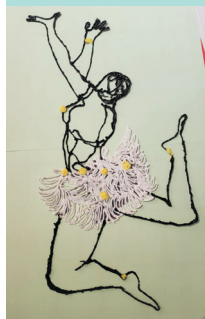

Du samedi **7 mai** au samedi **21 mai**
Vernissage mardi 10 mai à 18h

JUIN 2022

SALON REGARD SUR LA DANSE :

Proposé par l'association MUSE 45.

Du **31 Mai** au samedi **11 Juin**
Vernissage Vendredi 3 juin à 18h

EXPOSITION DES ÉLÈVES

Proposé par les élèves des cours d'arts plastiques.
Les élèves des cours d'arts plastiques vous présentent leurs œuvres.

Du mercredi **15 Juin** au mercredi **29 juin**
Vernissage le mercredi 15 Juin à 15h