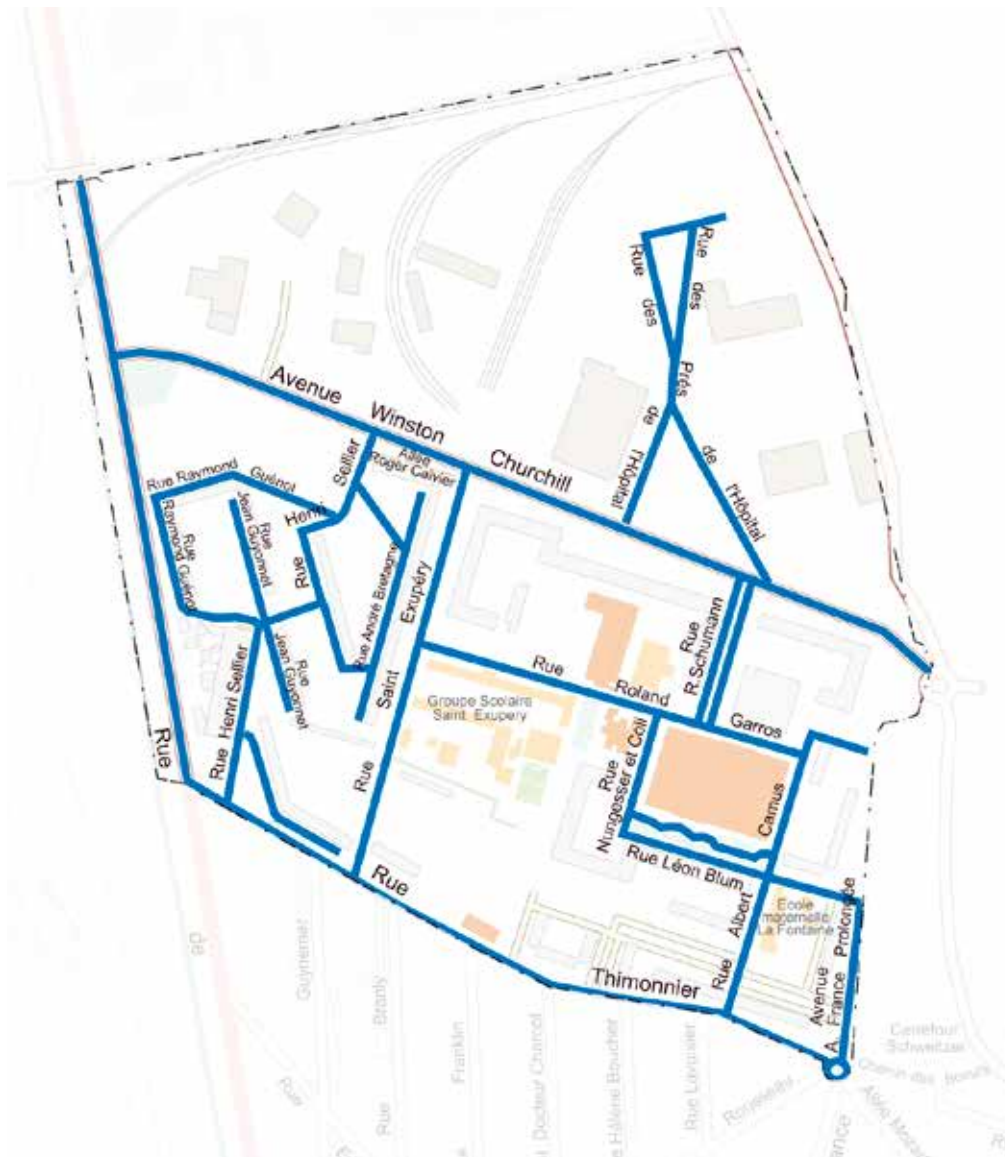

JOURS DE RAMASSAGE HEBDOMADAIRE

MARDI / JEUDI / SAMEDI

ENCOMBRANTS

TROISIÈME VENDREDI DU MOIS

A SORTIR UNIQUEMENT LA VEILLE AU SOIR.

EMBALLAGES PAPIERS-CARTONS

VERRES

DÉCHETS VERTS

ORDURES MÉNAGÈRES

UNE QUESTION ?

Les ambassadeurs du tri sont à votre disposition :
01 43 86 38 67

LISTE DES RUES DU SECTEUR A - QUARTIER NORD

Albert Camus (Rue)
Anatole France Prolongée (Avenue)
André Bretagne (Rue)
Henri Sellier (Rue)
Jean Guyonnet (Rue)
Léon Blum (Rue)
Nungesser et Coli (Rue)
Près de l'Hôpital (Rue des)
Raymond Guénot (Rue)
Robert Schumann (Rue)
Roland Garros (Rue)
Saint-Exupéry (Rue)
Thimonnier (Rue)
Winston Churchill (Avenue)