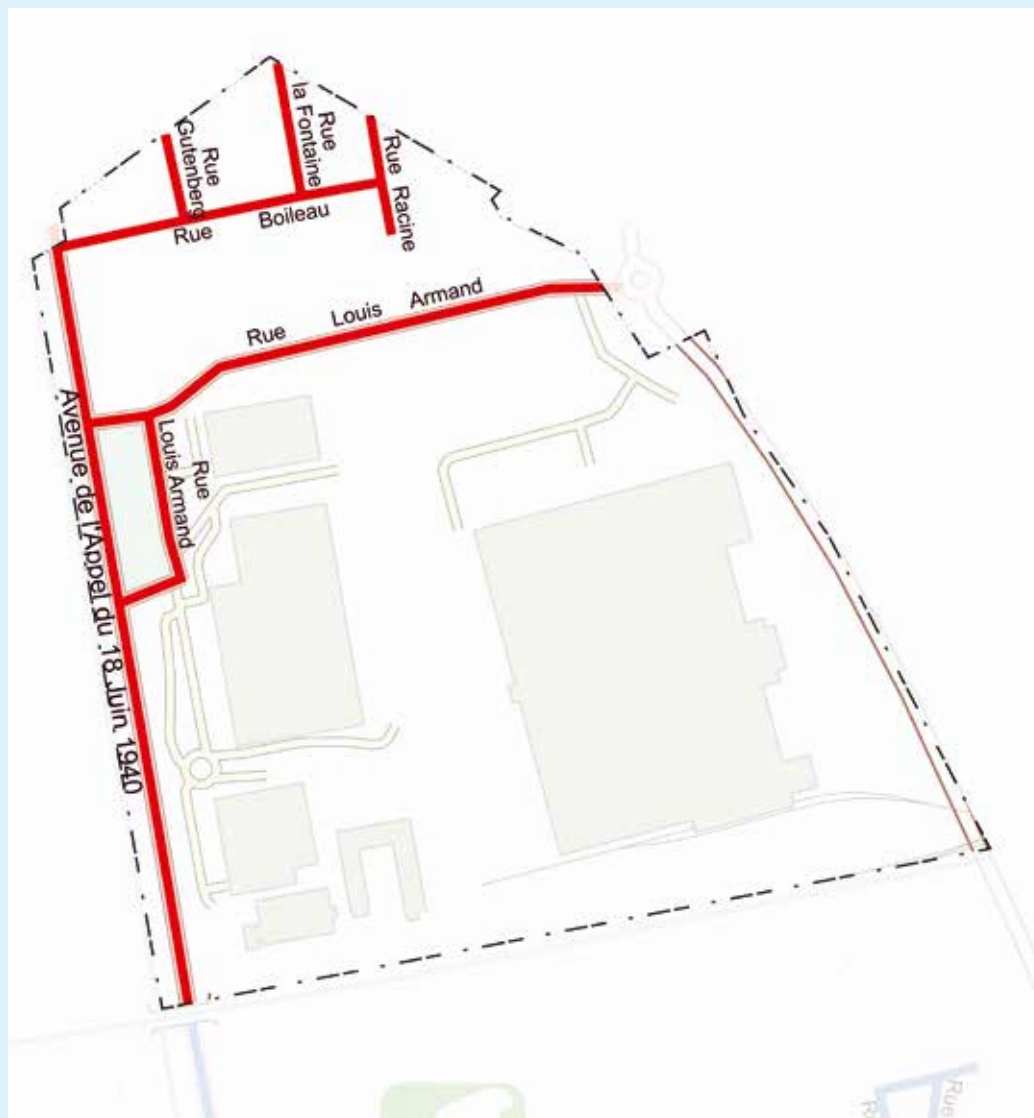

### LISTE DES RUES DU SECTEUR D1 - VAL POMPADOUR

Appel du 18 Juin 1940 (Avenue de l')

Boileau (Rue)

Gutenberg (Rue)

La Fontaine (Rue)

Louis Armand (Rue)

Racine (Rue)

**UNE QUESTION ?**  
Les ambassadeurs du tri sont à votre  
disposition : **01 43 86 38 67**