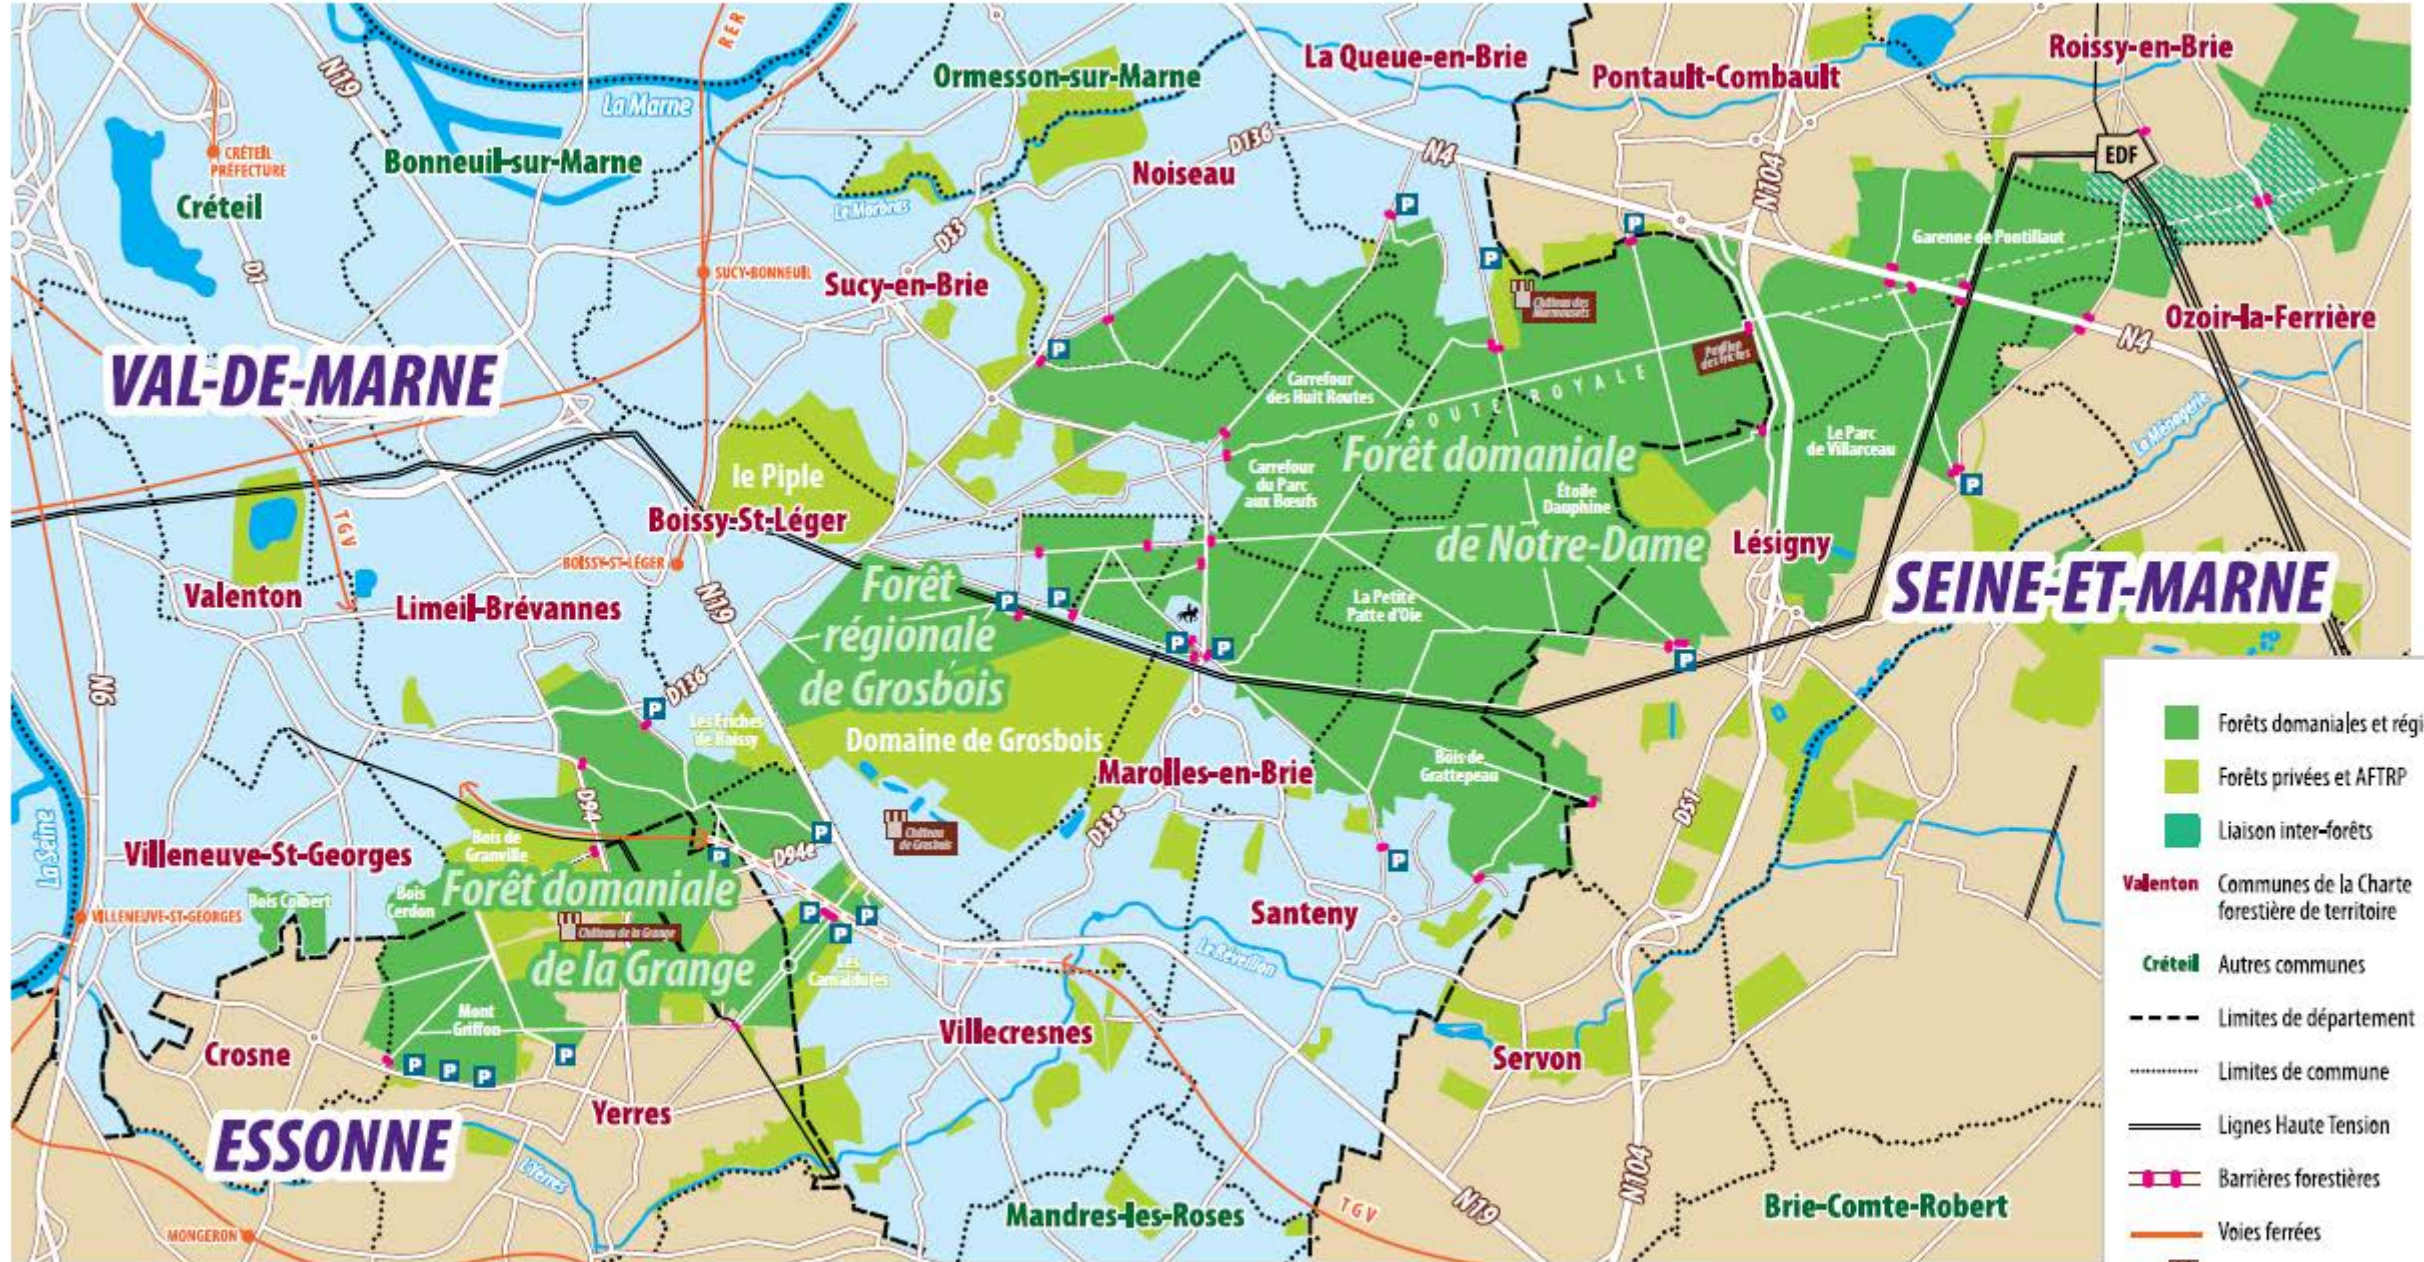

# L'Arc boisé

- Forêts domaniales et régionales
- Forêts privées et AFTRP
- Liaison inter-forêts
- Valenton** Communes de la Charte forestière de territoire
- Créteil** Autres communes
- - - Limites de département
- ..... Limites de commune
- == Lignes Haute Tension
- +— Barrières forestières
- Voies ferrées
- 🏰 Châteaux
- P Parkings
- 🐎 Centre équestre