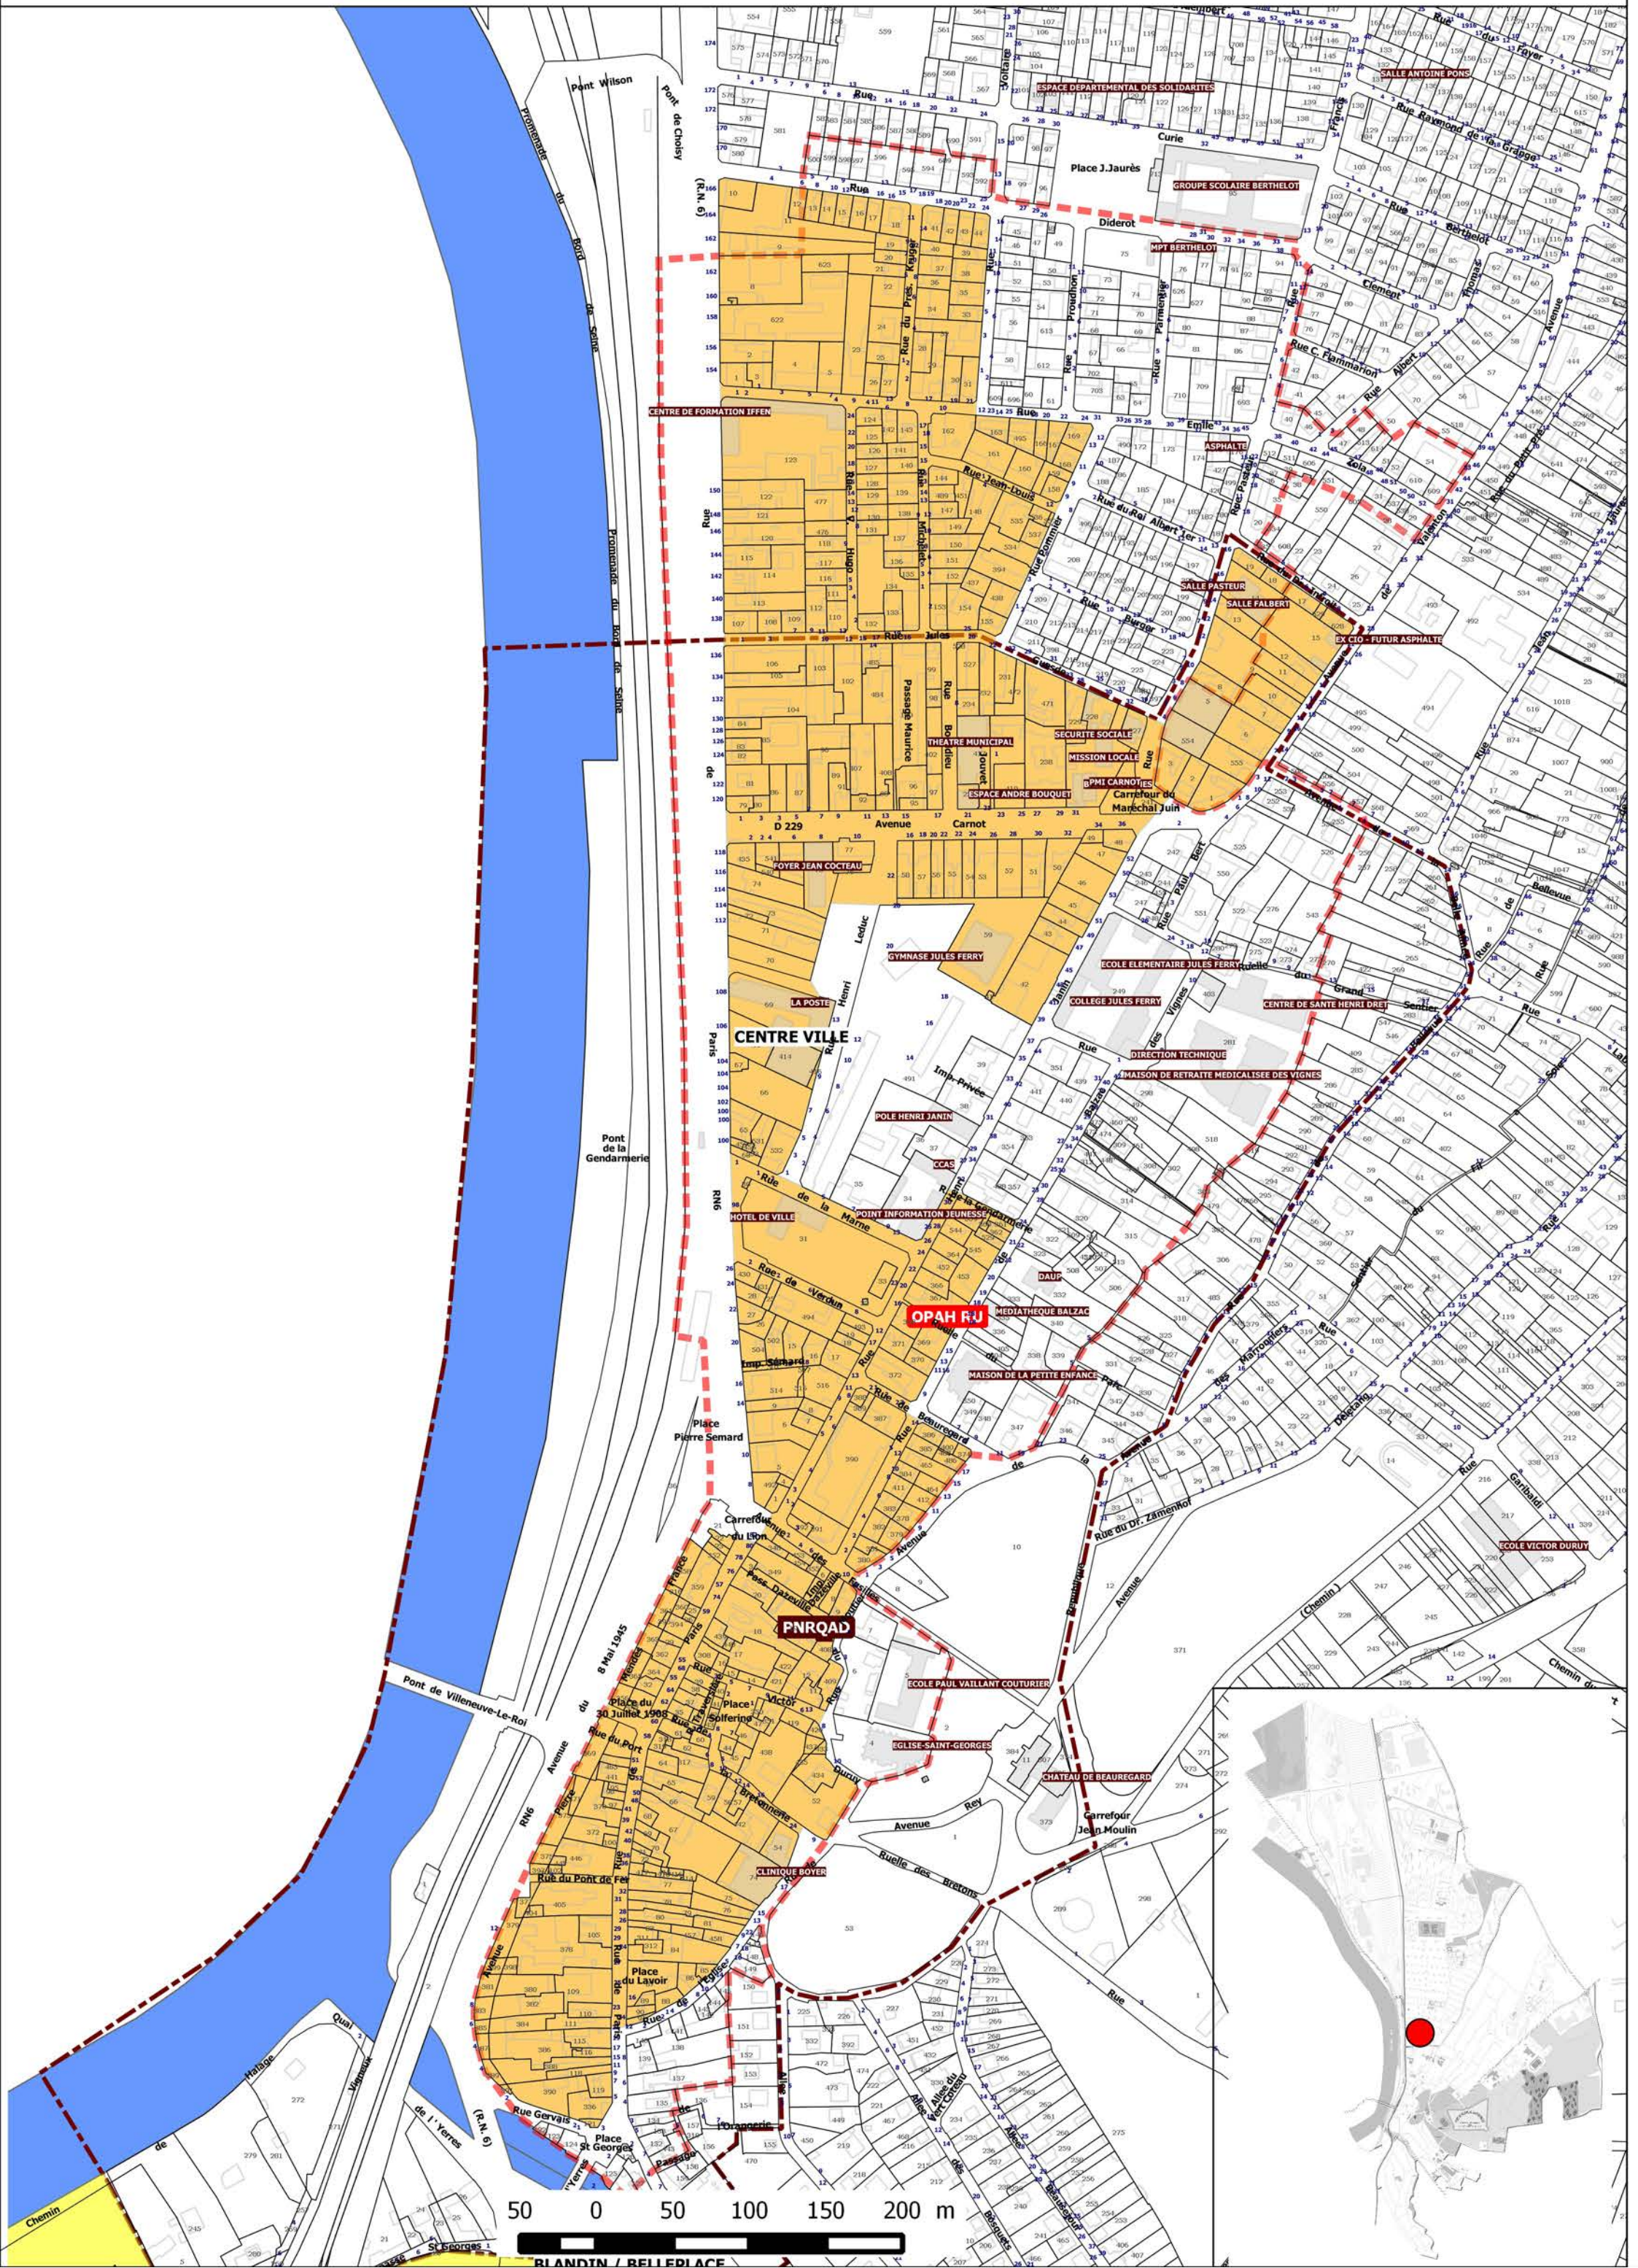

Quartier de Villeneuve Triage

Quartier Nord

Centre Ville

50 0 50 100 150 200 m

Le Plateau

Division

Belleplace / Blandin