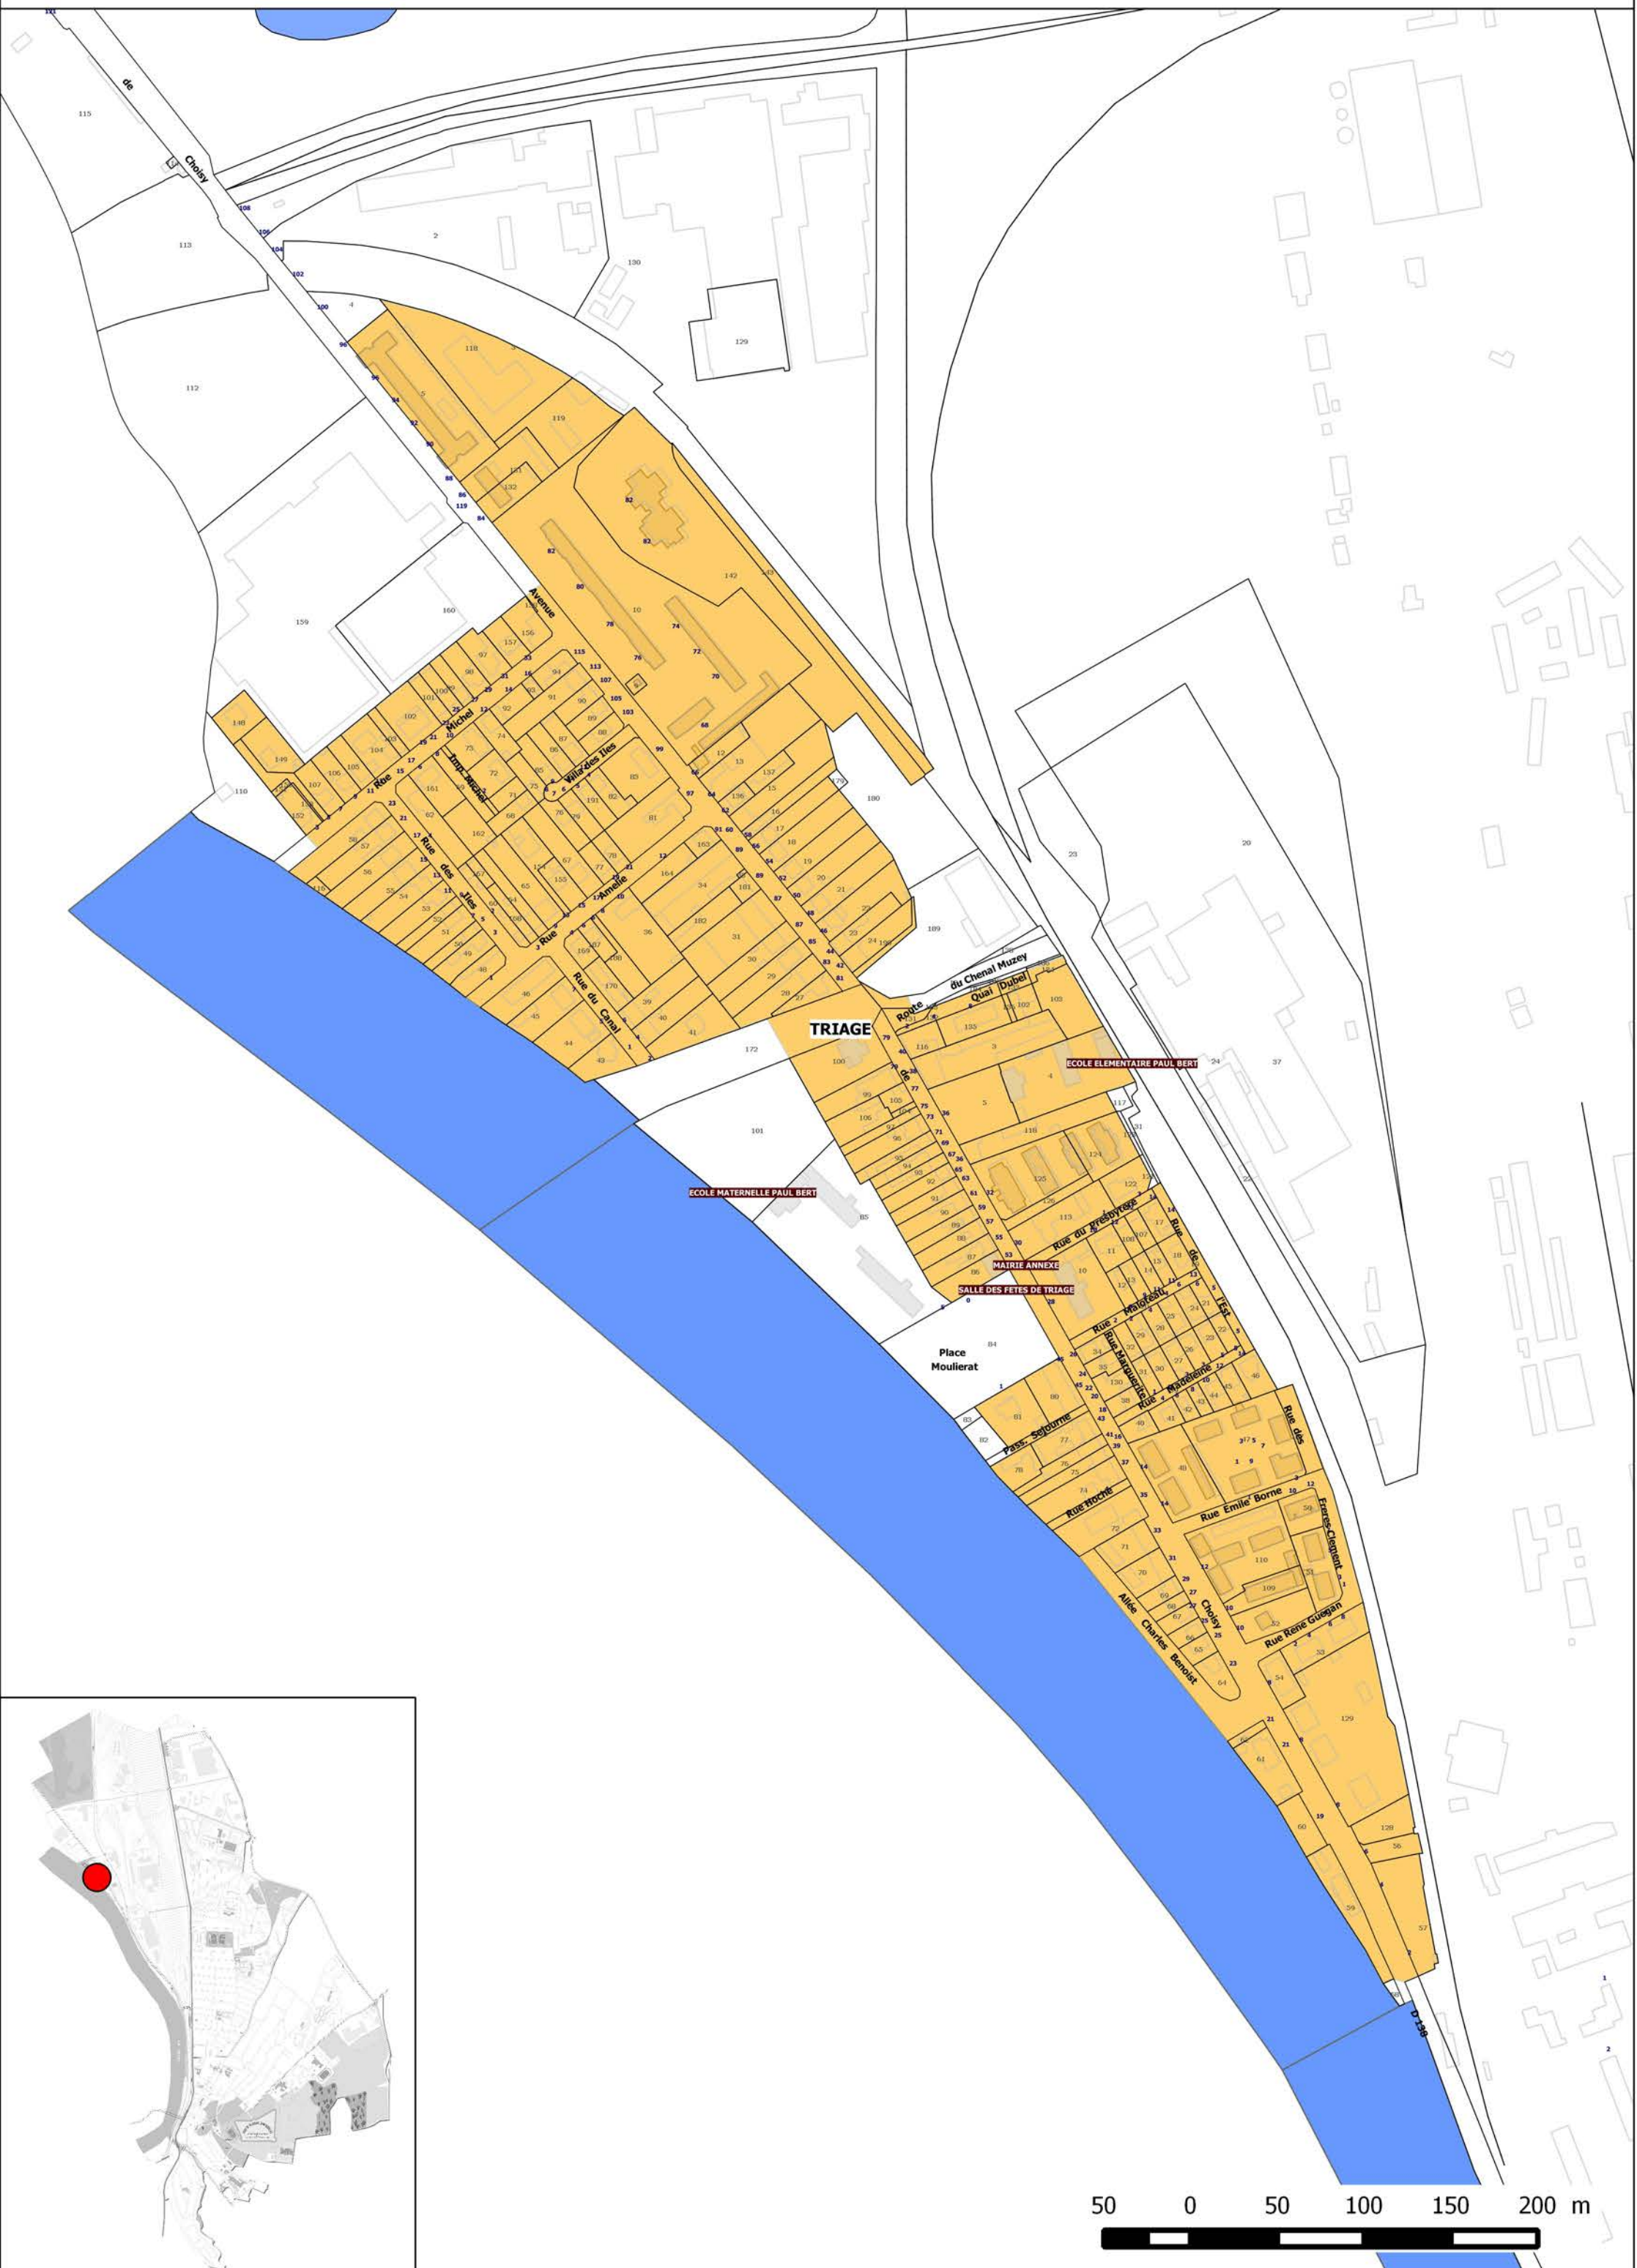

Quartier de Villeneuve Triage

Quartier Nord

Centre Ville

50 0 50 100 150 200 m

Le Plateau

Division

Belleplace / Blandin